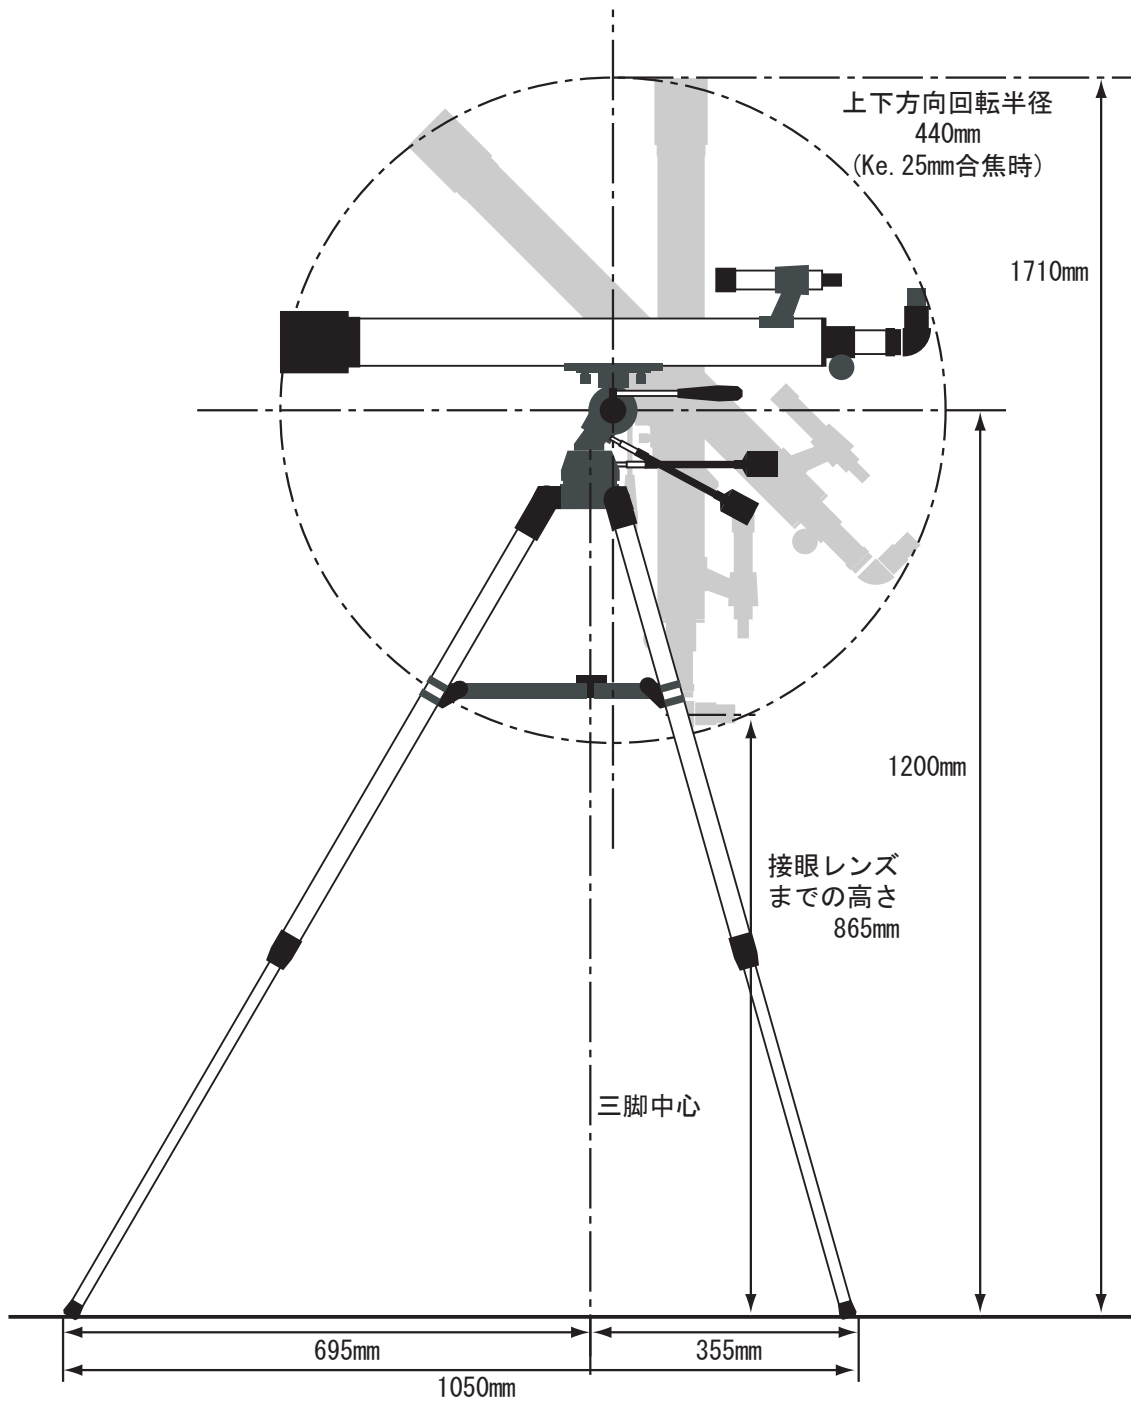

・ 三脚を最大に伸ばした場合

1:アトラス60を設置した場合のスペース  
(側面図) A4原寸縮尺1/10

・ 三脚を最小に縮めた場合