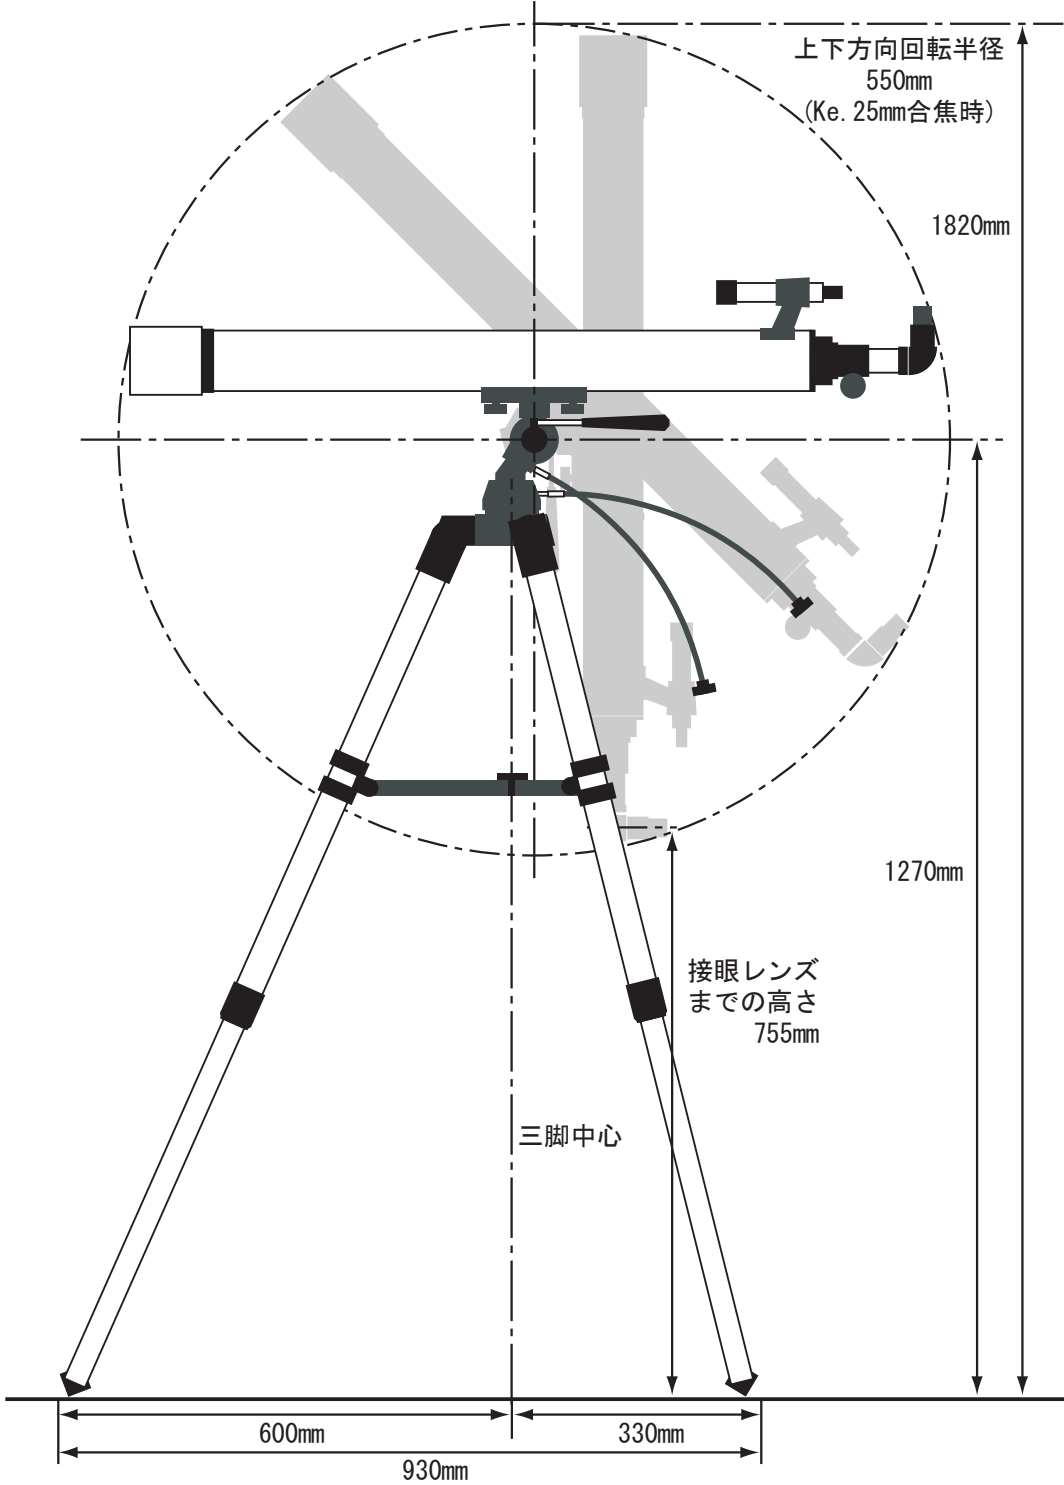

・三脚を最大に伸ばした場合

1: アトラス80を設置した場合のスペース  
(側面図) A4原寸縮尺1/10

・三脚を最小に縮めた場合